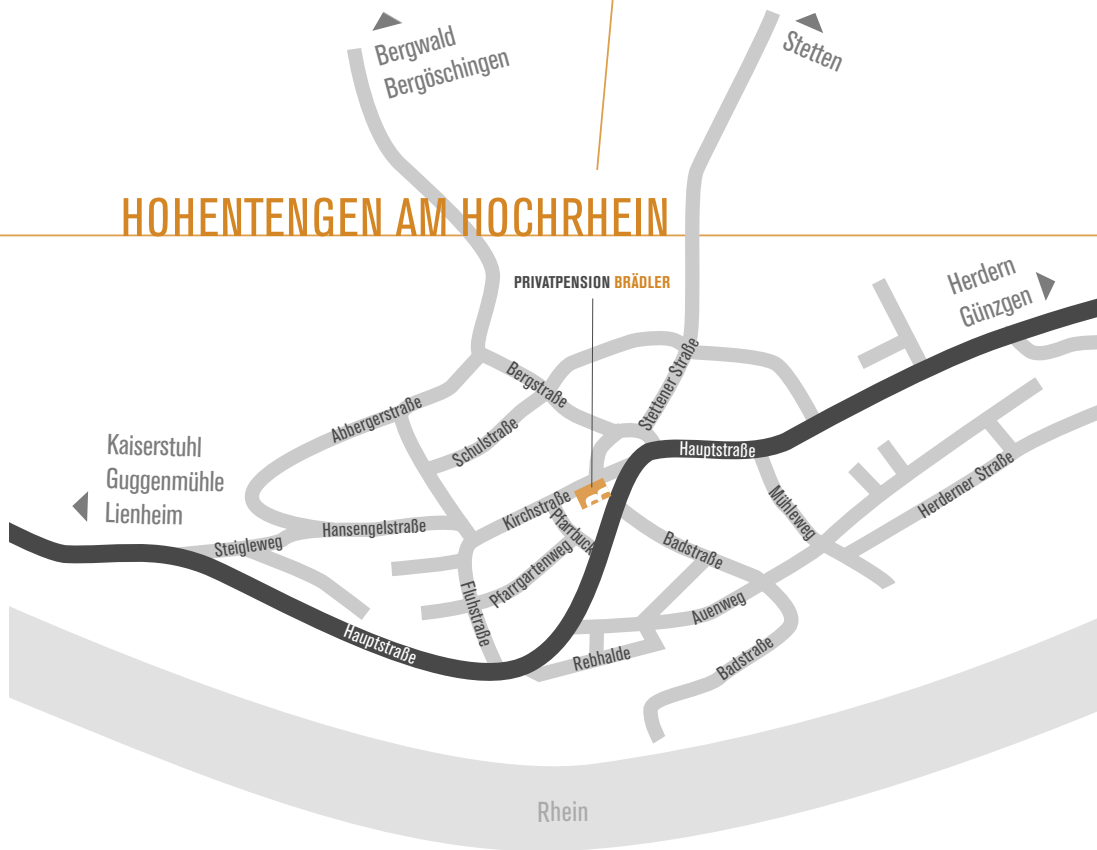

HOHENTENGEN AM HOCHRHEIN

PRIVATPENSION BRÄDLER
Bett & Bike . Ferienwohnung . Gästezimmer

CHRISTIAN & REGINA BRÄDLER

Kirchstrasse 3 . 79801 Hohentengen a. H.

Tel. +49 77 42 . 28 80 . Handy +49 160 . 152 37 61
rbraedler@yahoo.de . www.fewo-braedler.com